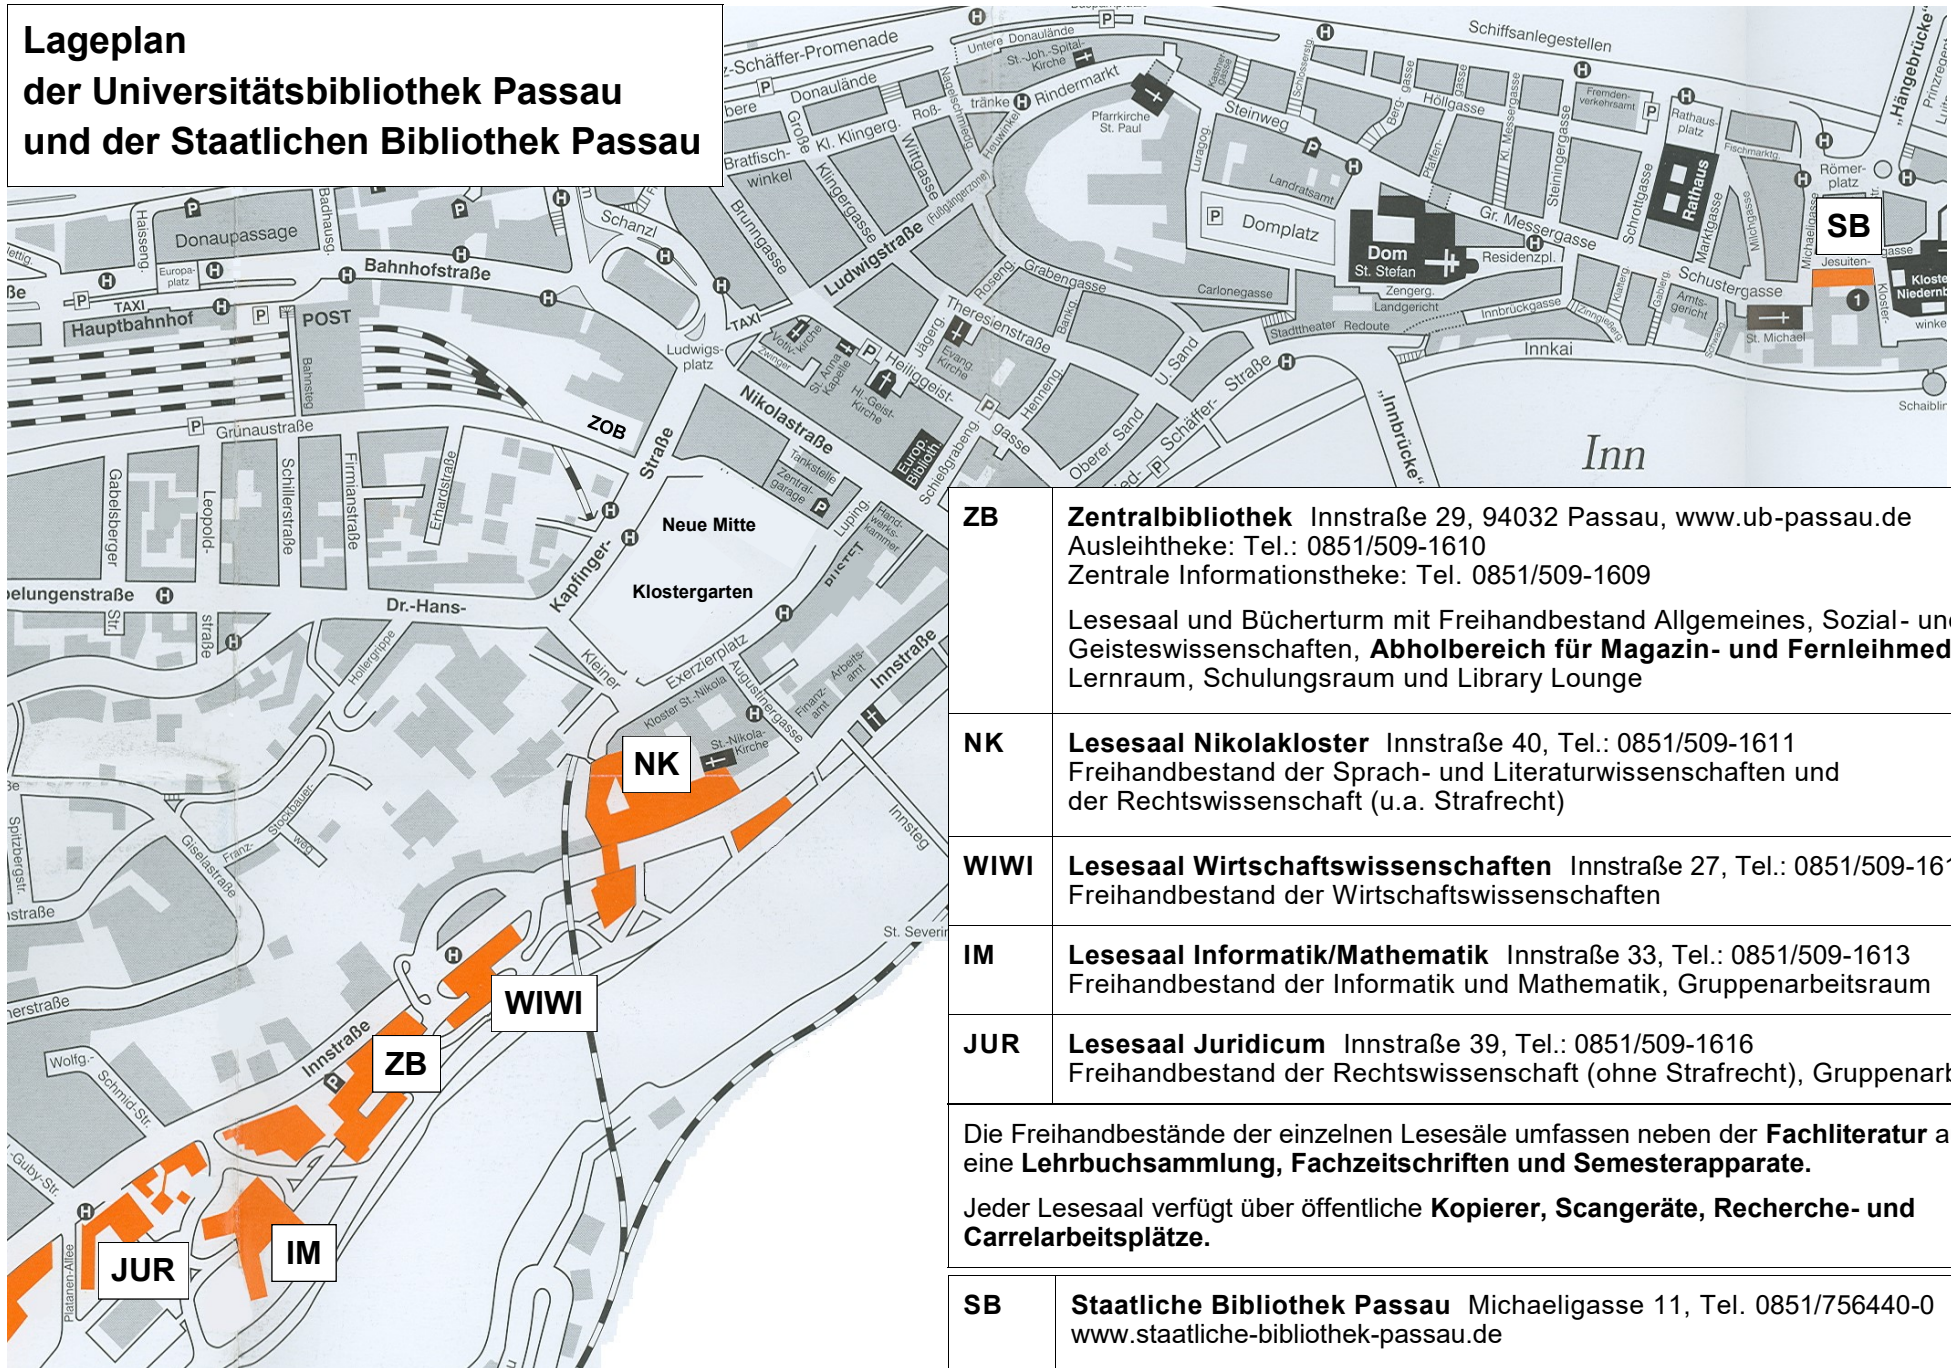

Lageplan der Universitätsbibliothek Passau und der Staatlichen Bibliothek Passau

ZB	<p>Zentralbibliothek Innstraße 29, 94032 Passau, www.ub-passau.de Ausleihtheke: Tel.: 0851/509-1610 Zentrale Informationstheke: Tel. 0851/509-1609</p> <p>Lesesaal und Bücherturm mit Freihandbestand Allgemeines, Sozial- und Geisteswissenschaften, Abholbereich für Magazin- und Fernleihmedien, Lernraum, Schulungsraum und Library Lounge</p>
NK	<p>Lesesaal Nikolakloster Innstraße 40, Tel.: 0851/509-1611 Freihandbestand der Sprach- und Literaturwissenschaften und der Rechtswissenschaft (u.a. Strafrecht)</p>
WIWI	<p>Lesesaal Wirtschaftswissenschaften Innstraße 27, Tel.: 0851/509-1612 Freihandbestand der Wirtschaftswissenschaften</p>
IM	<p>Lesesaal Informatik/Mathematik Innstraße 33, Tel.: 0851/509-1613 Freihandbestand der Informatik und Mathematik, Gruppenarbeitsraum</p>
JUR	<p>Lesesaal Juridicum Innstraße 39, Tel.: 0851/509-1616 Freihandbestand der Rechtswissenschaft (ohne Strafrecht), Gruppenarbeitsraum</p>
<p>Die Freihandbestände der einzelnen Lesesäle umfassen neben der Fachliteratur auch eine Lehrbuchsammlung, Fachzeitschriften und Semesterapparate.</p> <p>Jeder Lesesaal verfügt über öffentliche Kopierer, Scangeräte, Recherche- und Carrelarbeitsplätze.</p>	
SB	<p>Staatliche Bibliothek Passau Michaeligasse 11, Tel. 0851/756440-0 www.staatliche-bibliothek-passau.de</p>

Literaturstandorte der UB Passau

Jedes Buch ist mit einer Signatur etikettiert. Der Signaturanfang besteht aus einem numerischen Lokalkennzeichen (gefolgt von Fachbuchstaben), das auf den Standort verweist.